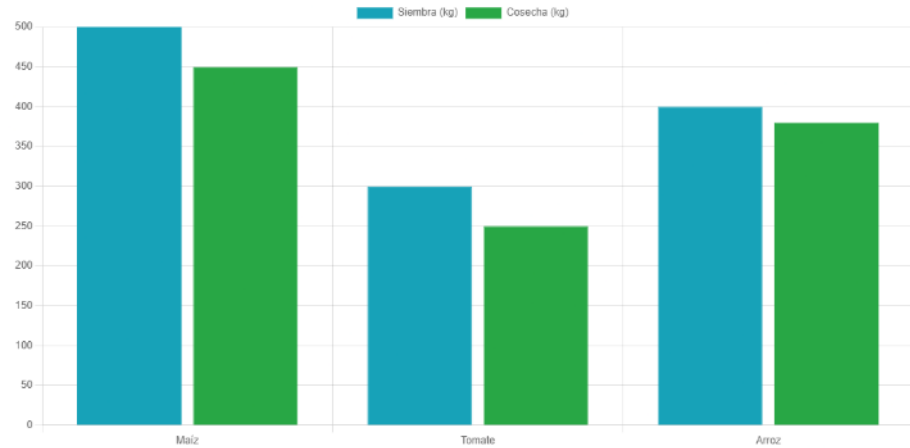

Agroanalytics

- Dashboard
- Cultivos**
- Calendario
- Demanda
- Configuración
- Salir

Gestión de cultivos

Nombre de la parcela

Tipo de cultivo

Cantidad (kg)

Fecha de cosechada

Lista de Cultivos Registrados

Dashboard

Cosecha vs Siembra

Gestión de demanda

Nombre del cultivo

Ejemplo: Tomates

Cantidad requerida (kg)

Ejemplo: 200

Fecha de entrega