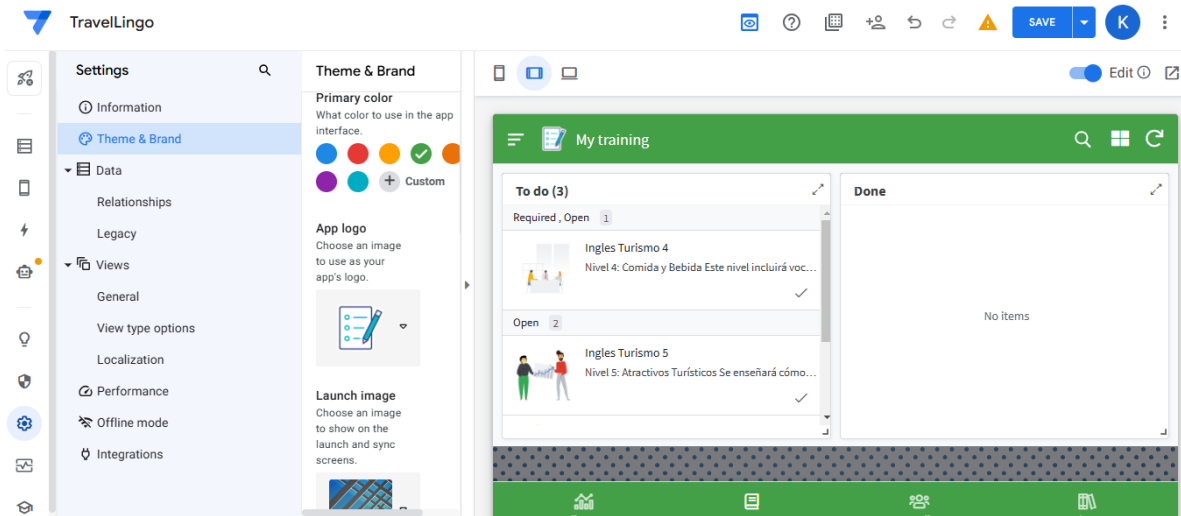

DISEÑAR UNA VERSIÓN BÁSICA DEL PRODUCTO O SERVICIO.

Vistas 🔍 ⚙️ ⋮

NAVEGACIÓN PRINCIPAL +

- Capacitación del personal 2
- Autoinscripción
- Mis cursos
- Mi equipo
- Administrador de Cuenta
- Aprendizaje**
- Mi perfil

NAVEGACIÓN DEL MENÚ ☰ +

- Administrar

SISTEMA GENERADO

- Agregar y administrar (2)
- Agregar y administrar detalles
- Agregar y administrar formulari

Aprendizaje ⋮

Nombre para mostrar
El nombre que se muestra para esta vista en la aplicación. Déjelo vacío para usar solo el nombre de la vista. O asigne un valor de texto (entre comillas dobles) o una fórmula.