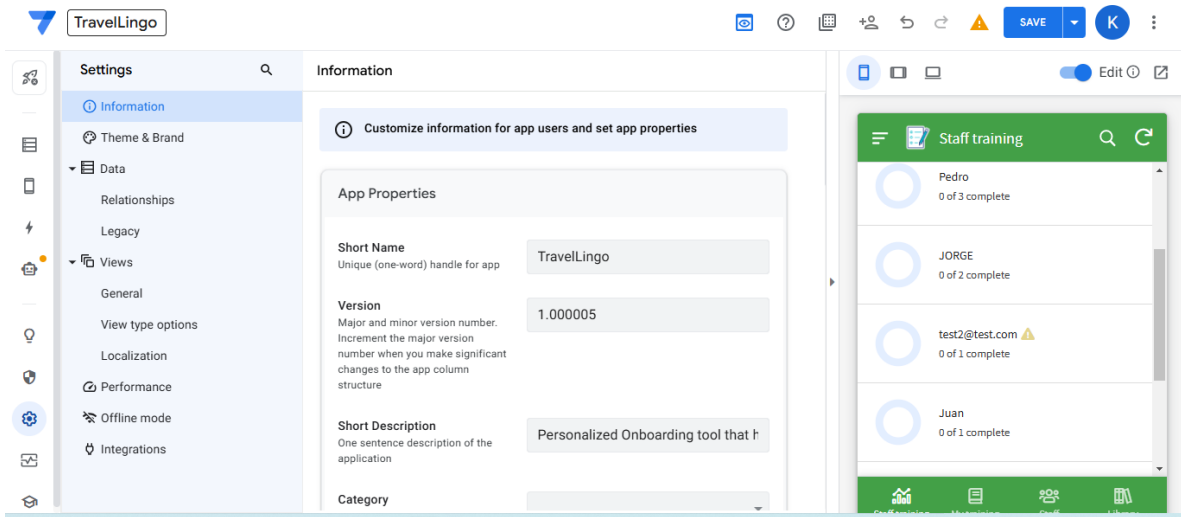

DISEÑAR UNA VERSIÓN BÁSICA DEL PRODUCTO O SERVICIO.

Vistas 🔍 ⚙️ ⋮

NAVEGACIÓN PRINCIPAL +

- Capacitación del personal 2
- Autoinscripción
- Mis cursos
- Mi equipo
- Administrador de Cuenta
- Aprendizaje**
- Mi perfil

NAVEGACIÓN DEL MENÚ ☰ +

- Administrar

SISTEMA GENERADO

- Agregar y administrar (2)
- Agregar y administrar detalles
- Agregar y administrar formulari

Aprendizaje ⋮

Nombre para mostrar
El nombre que se muestra para esta vista en la aplicación. Déjelo vacío para usar solo el nombre de la vista. O asigne un valor de texto (entre comillas dobles) o una fórmula.