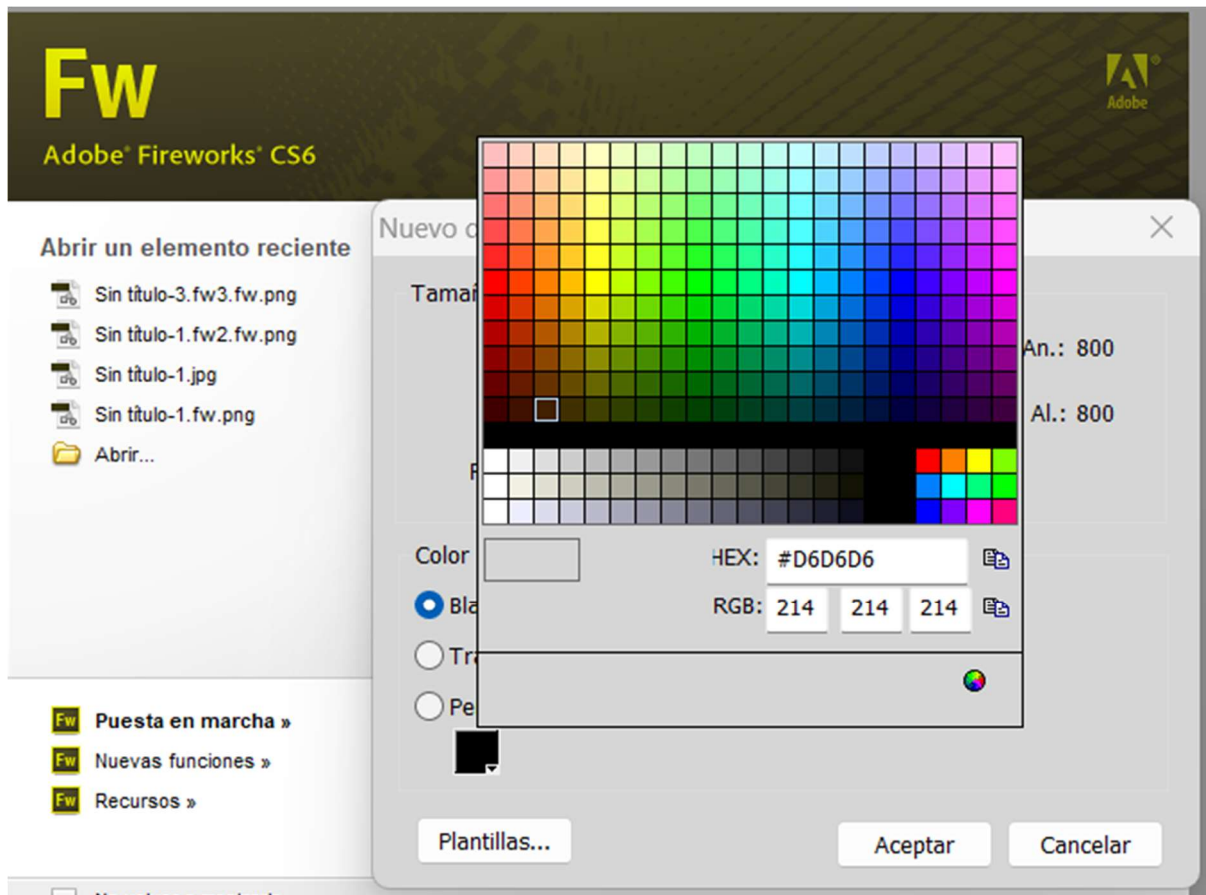

# Paleta de colores

Los colores que se utilizó en el logo fueron el blanco, el negro, amarillo azul rojo el verde