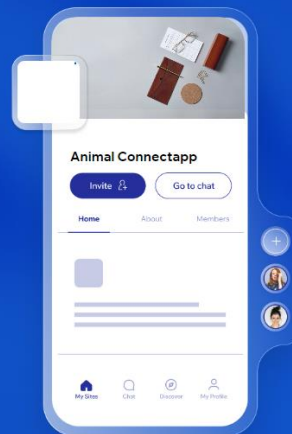

Animal Conectapp

Un clic, un cambio: conecta y rescata

Descubre Más

Animal ConnectApp

+57 304 126 44 99

Cra. 28A # 34 - 17, San Andres, Pasto - Nariño.

www.animalconnectapp.com

Spaces by Wix

Únete a Animal Connectapp en Spaces by Wix

Descarga la app y únete a "Animal Connectapp" para descubrir su sitio estés donde estés y mantenerte al día con las últimas noticias, ofertas y mucho más.

Spaces by Wix

Escanea para descargar

[Leer más sobre Spaces by Wix](#)