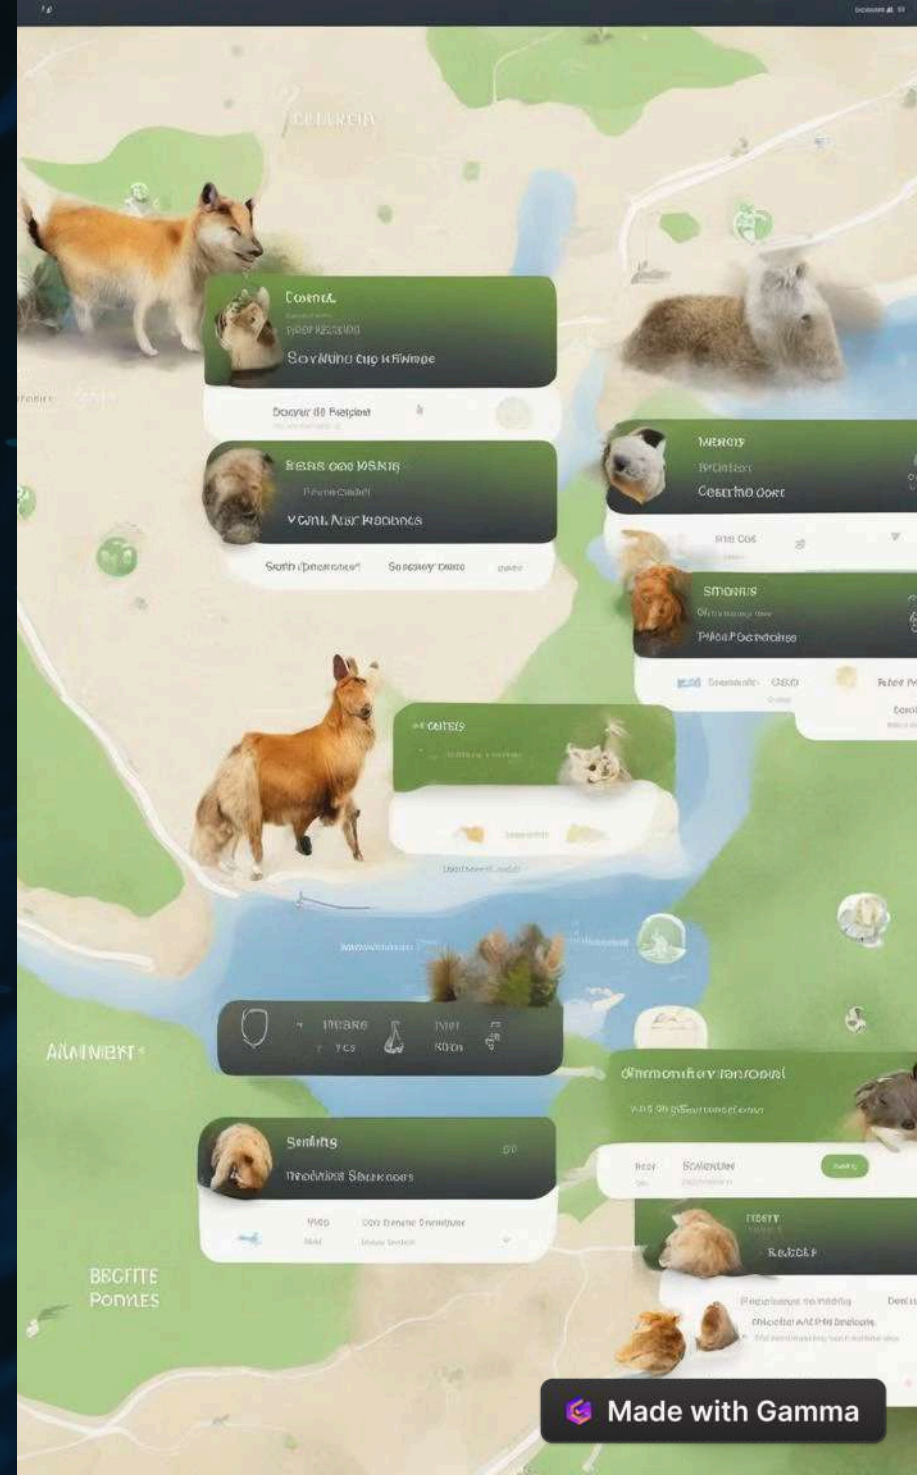

# Conexión entre necesidad y ayuda

1

## Registro de Necesidad

Registrar un animal necesitado en la plataforma.

2

## Emparejamiento Automático

Conectar con voluntarios que ofrecen ayuda compatible.

3

## Comunicación Directa

Facilitando la conexión entre usuarios.