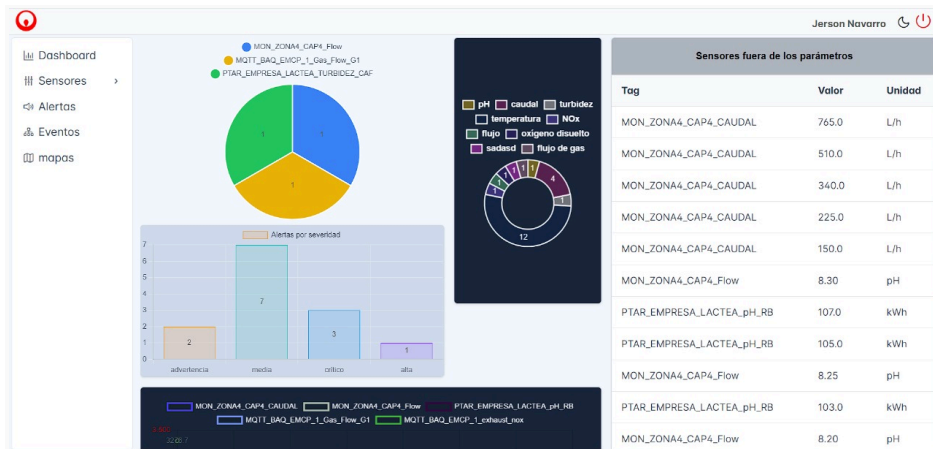

# Plantilla Landing Page

Una plantilla Web se utiliza como base para crear varias páginas con un diseño similar pero con distinto contenido, de esta forma se asegura cierta uniformidad en las páginas de un sitio web.

Tag	Descripción	Severidad	Fecha	Estado
MON_ZONA4_CAP4_Flow	Sensor de flujo reporta valores anómalos	media	2024-03-01T14:30:00.000Z	abierto
PTAR_EMPRESA_LACTEA_TURBIDZ_CAF	Sensor de turbidez fuera de rango	alta	2024-03-07T20:45:00.000Z	en proceso
MON_ZONA4_CAP4_Flow	pH extremadamente bajo	critico	2024-09-05T02:34:49.795Z	abierto
PTAR_EMPRESA_LACTEA_TURBIDZ_CAF	Presión crítica detectada	critico	2024-08-28T02:34:49.795Z	abierto
MQTT_BAQ_EMCP_1.Gas.Flow.G1	Nivel de líquido extremadamente bajo	critico	2024-08-23T02:34:49.795Z	abierto
MON_ZONA4_CAP4_CAUDAL	Temperatura fuera del rango normal	advertencia	2024-08-13T02:34:49.795Z	cerrado
MON_ZONA4_CAP4_Flow	pH fuera del rango normal	advertencia	2024-08-08T02:34:49.795Z	cerrado
MQTT_BAQ_EMCP_1.Gas.Flow.G1	Alerta por alta emisión de gas	media	2024-03-03T17:15:00.000Z	abierto