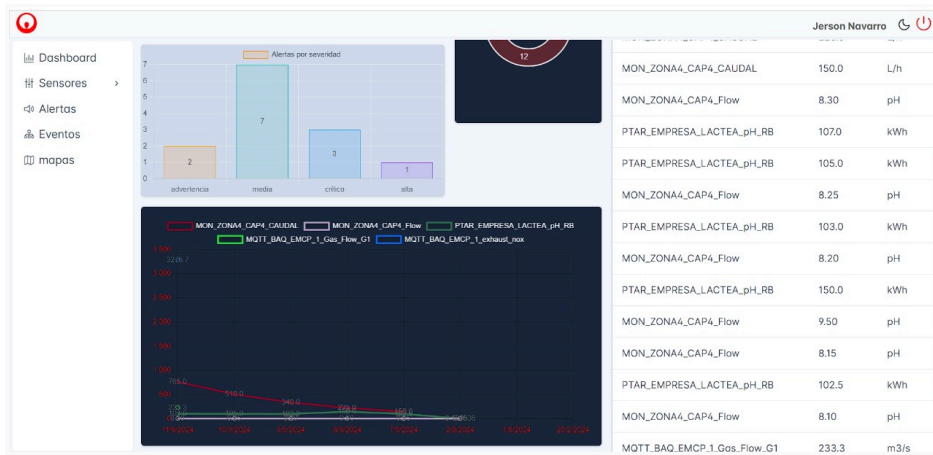

# Plantilla Landing Page

Una plantilla Web se utiliza como base para crear varias páginas con un diseño similar pero con distinto contenido, de esta forma se asegura cierta uniformidad en las páginas de un sitio web.

Tag	Descripción	Severidad	Fecha	Estado
MON_ZONA4_CAP4_Flow	Sensor de flujo reporta valores anómalos	media	2024-03-01T14:30:00.000Z	abierto
PTAR_EMPRESA_LACTEA_TURBIDZ_CAF	Sensor de turbidez fuera de rango	alta	2024-03-07T20:45:00.000Z	en proceso
MON_ZONA4_CAP4_Flow	pH extremadamente bajo	critico	2024-09-05T02:34:49.795Z	abierto
PTAR_EMPRESA_LACTEA_TURBIDZ_CAF	Presión crítica detectada	critico	2024-08-28T02:34:49.795Z	abierto
MQTT_BAQ_EMCP_1.Gas.Flow.G1	Nivel de líquido extremadamente bajo	critico	2024-08-23T02:34:49.795Z	abierto
MON_ZONA4_CAP4_CAUDAL	Temperatura fuera del rango normal	advertencia	2024-08-13T02:34:49.795Z	cerrado
MON_ZONA4_CAP4_Flow	pH fuera del rango normal	advertencia	2024-08-08T02:34:49.795Z	cerrado
MQTT_BAQ_EMCP_1.Gas.Flow.G1	Alerta por alta emisión de gas	media	2024-03-03T17:15:00.000Z	abierto