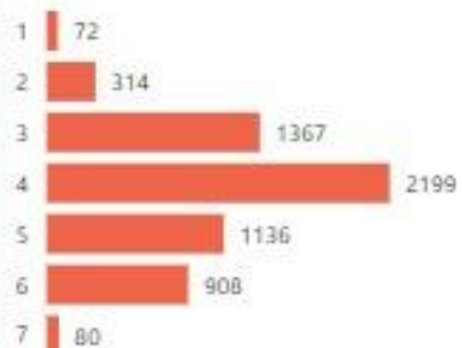

Cantidad de arriendos

6,204

Precio promedio de arriendo

\$3,150,740

Area Cuadrada Promedio

133 m²

Tipo de inmueble	Cantidad
apartamento	1872
local	1868
oficina	760
casa	737
apartaestudio	408
bodega	213
habitacion	115
casa_campestre	66
consultorio	57
edificio	50
local_comercial	34
lote	21
casa_lote	1
parqueadero	1
suite	1

Arriendos por estrato

Arriendos por ciudad

Arriendos en el país

Microsoft Bing

© 2024 Microsoft Corporation

Ayudarte a vivir o alquilar es muy importante para nosotros

Escoge las siguientes opciones para gestionar tu cita