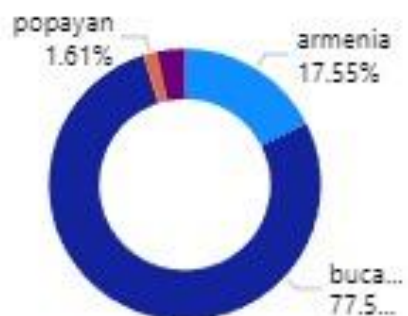

Arriendos por ciudad