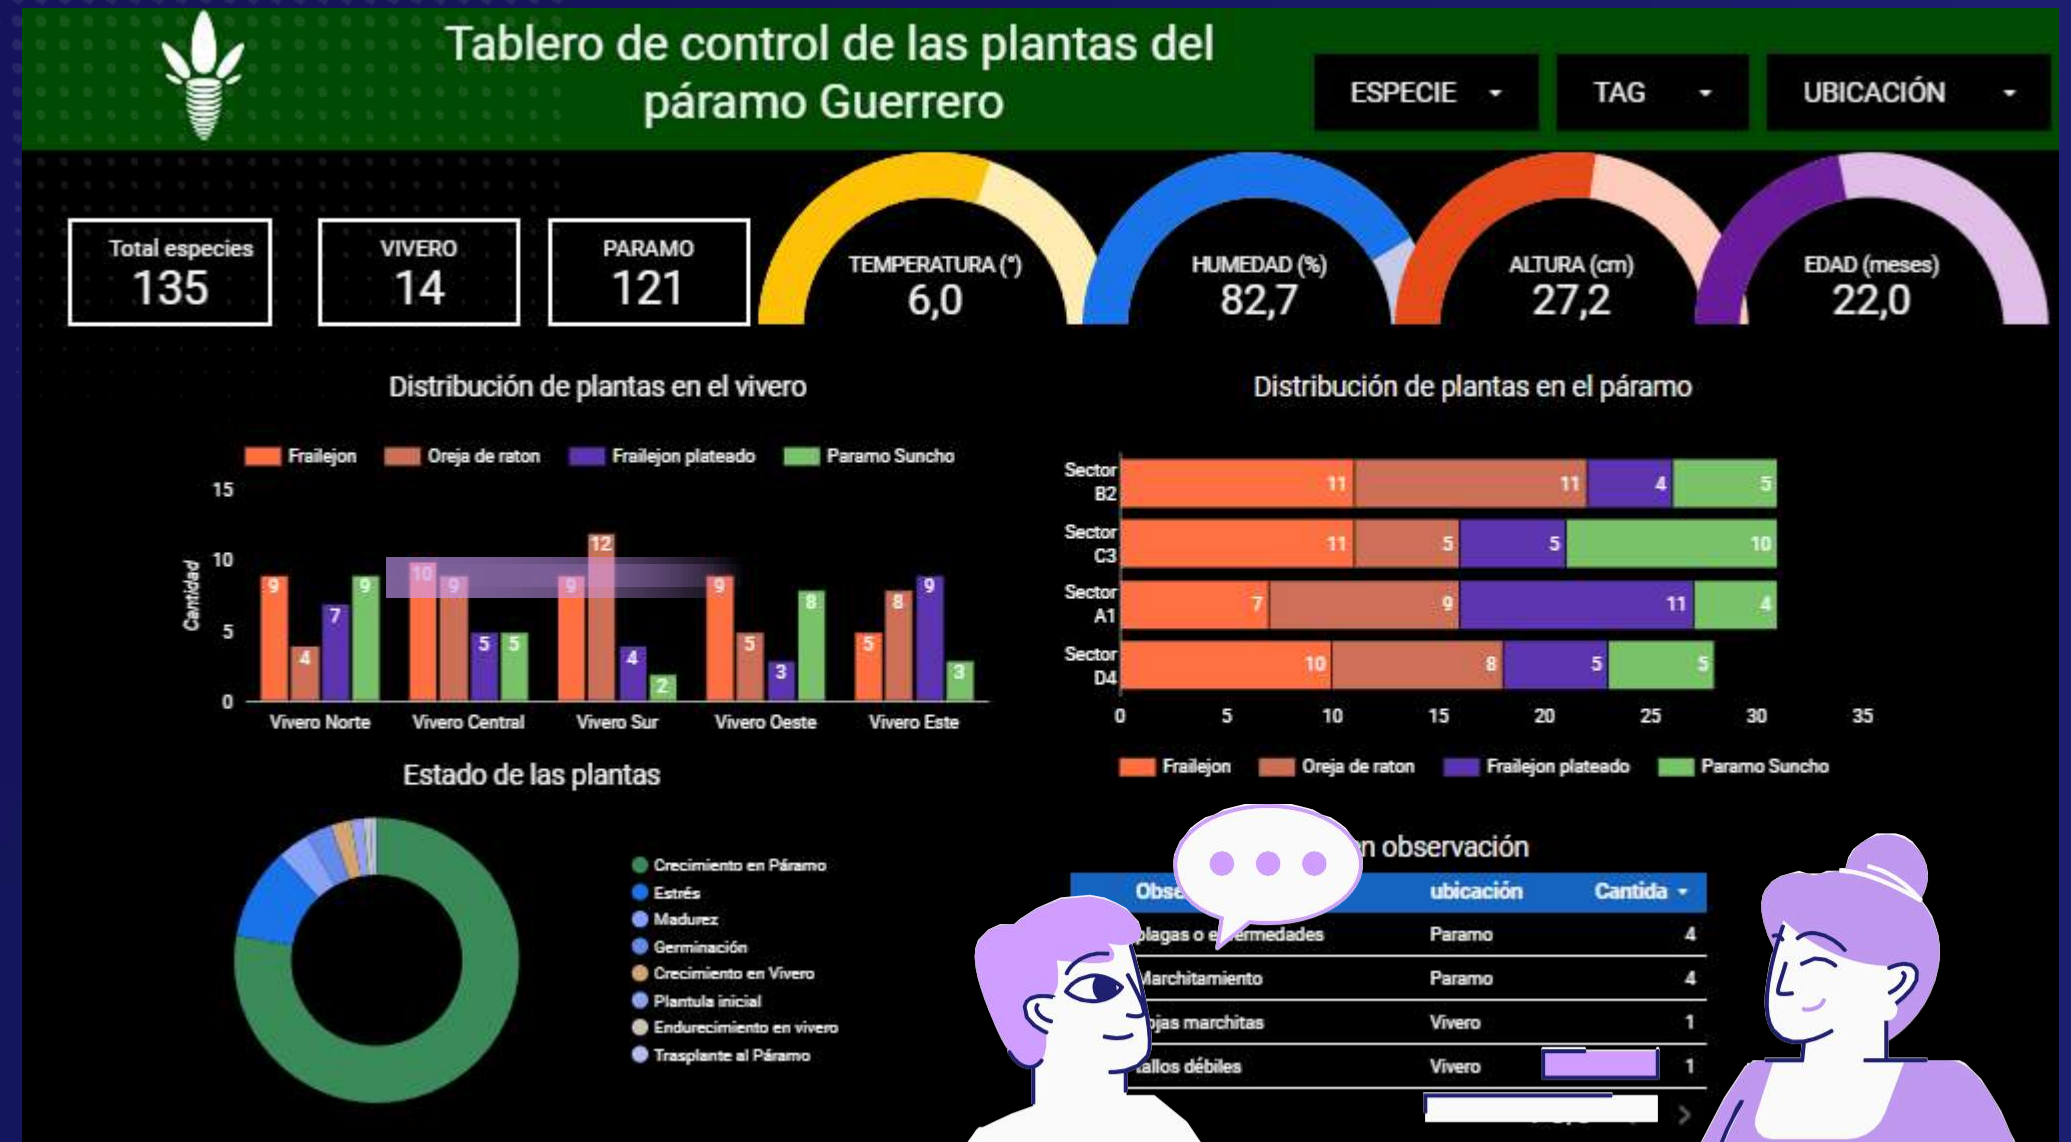

# ¿Qué es Vivero Gema?

- Vivero Gema nació para preservar las especies nativas del Páramo de Guerrero. Ante los desafíos de propagación, desarrollamos una solución tecnológica con una plataforma web y tags de Arduino RFID, que asegura la trazabilidad de cada planta desde su germinación hasta su siembra.

# EQUIPO

Juan Carlos

Intereses:

- Leer
- Inteligencia Artificial
- Salir con amigos

Jeidy Valbuena

Intereses:

- Análisis de datos
- Los animales
- Escuchar música

Yanzes

# Contexto del PROBLEMA

- No hay manera de llevar un registro de las plantas sembradas y su desarrollo
- El proceso de propagación se ve obstaculizado por la escasez de semillas

UT TALENTOTECH

  
**cymetria**

# ¿CÓMO DEBERÍA SER?

Se identificó que los proyectos de restauración anteriores no lograban alcanzar sus objetivos debido a la falta de trazabilidad

Para enfrentar estos desafíos, el equipo diseñó un programa basado en tecnología avanzada: