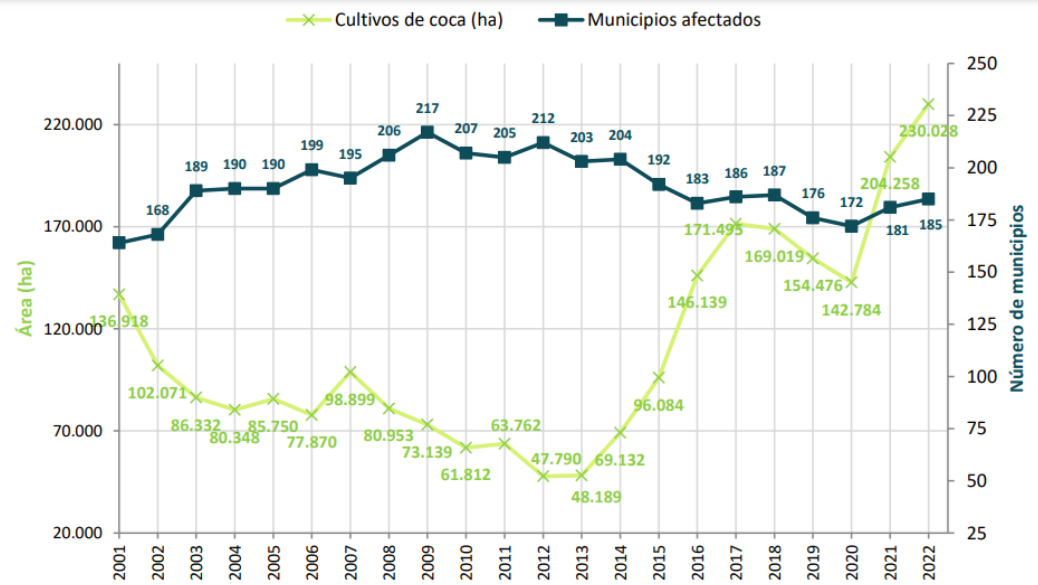

Campo Seguro

REPORTANDO, PROTEGIENDO
Y TRANSFORMANDO

IDENTIFICACIÓN DEL PROBLEMA

El Departamento del Cauca, en Colombia, enfrenta un problema crítico con la proliferación de cultivos de uso ilícito, lo que genera impactos sociales, económicos y ambientales en la región. Para combatir este desafío, se busca involucrar a la población civil en la identificación de estos cultivos mediante el uso de tecnologías innovadoras que puedan recolectar, analizar y visualizar información de manera precisa y segura.

[Esta foto](#) de Autor desconocido está bajo licencia [CC BY-NC-ND](#)

ESTADO GENERAL DE CULTIVOS ILÍCITOS EN COLOMBIA

Figura 1. Área cultivada y número de municipios con presencia de cultivos, 2001 – 2022

ESTADO DE CULTIVOS ILÍCITOS EN EL CAUCA

Cauca ocupa el **cuarto lugar** en los departamentos con más área sembrada de cultivos de coca y aporta el **11%** al total nacional con **26.223 ha**.

SOLUCIÓN

Desarrollar una plataforma digital que permita a los ciudadanos del Cauca reportar de manera anónima y precisa la ubicación de posibles cultivos ilícitos, utilizando sistemas de geolocalización, imágenes satelitales y herramientas de inteligencia artificial, para apoyar los esfuerzos de las autoridades en la lucha contra el narcotráfico.