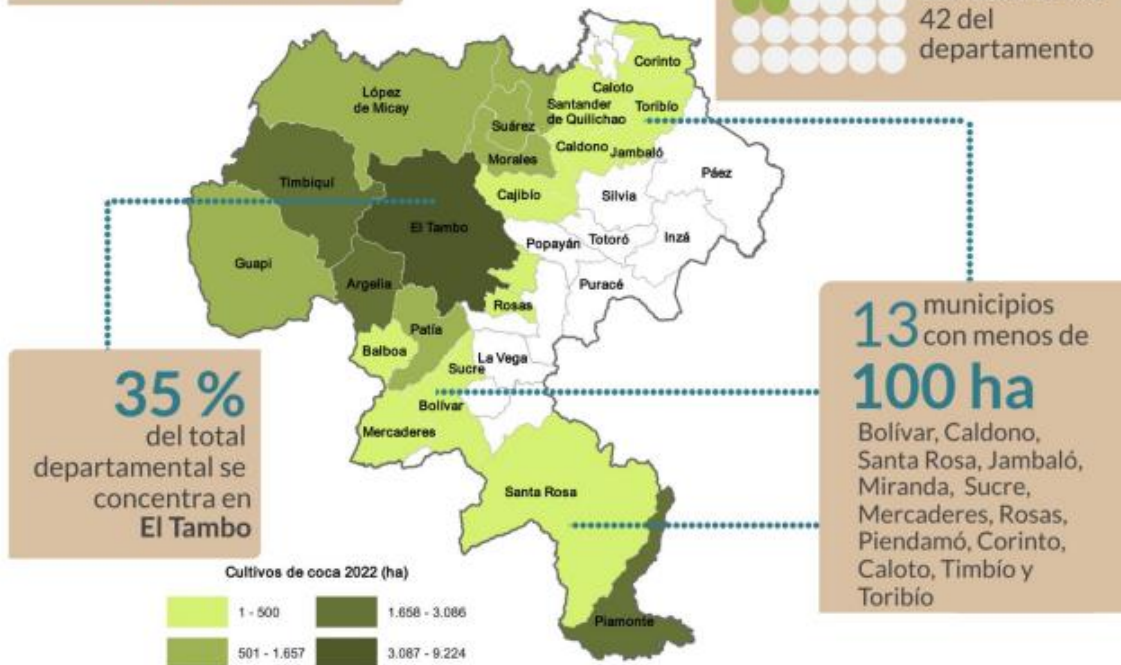

Campo Seguro

REPORTANDO, PROTEGIENDO
Y TRANSFORMANDO

IDENTIFICACIÓN DEL PROBLEMA

El Departamento del Cauca, en Colombia, enfrenta un problema crítico con la proliferación de cultivos de uso ilícito, lo que genera impactos sociales, económicos y ambientales en la región. Para combatir este desafío, se busca involucrar a la población civil en la identificación de estos cultivos mediante el uso de tecnologías innovadoras que puedan recolectar, analizar y visualizar información de manera precisa y segura.

[Esta foto](#) de Autor desconocido está bajo licencia [CC BY-NC-ND](#)

ESTADO GENERAL DE CULTIVOS ILÍCITOS EN COLOMBIA

Figura 1. Área cultivada y número de municipios con presencia de cultivos, 2001 – 2022

ESTADO DE CULTIVOS ILÍCITOS EN EL CAUCA

Cauca ocupa el **cuarto lugar** en los departamentos con más área sembrada de cultivos de coca y aporta el **11%** al total nacional con **26.223 ha**.

SOLUCIÓN

Desarrollar una plataforma digital que permita a los ciudadanos del Cauca reportar de manera anónima y precisa la ubicación de posibles cultivos ilícitos, utilizando sistemas de geolocalización, imágenes satelitales y herramientas de inteligencia artificial, para apoyar los esfuerzos de las autoridades en la lucha contra el narcotráfico.