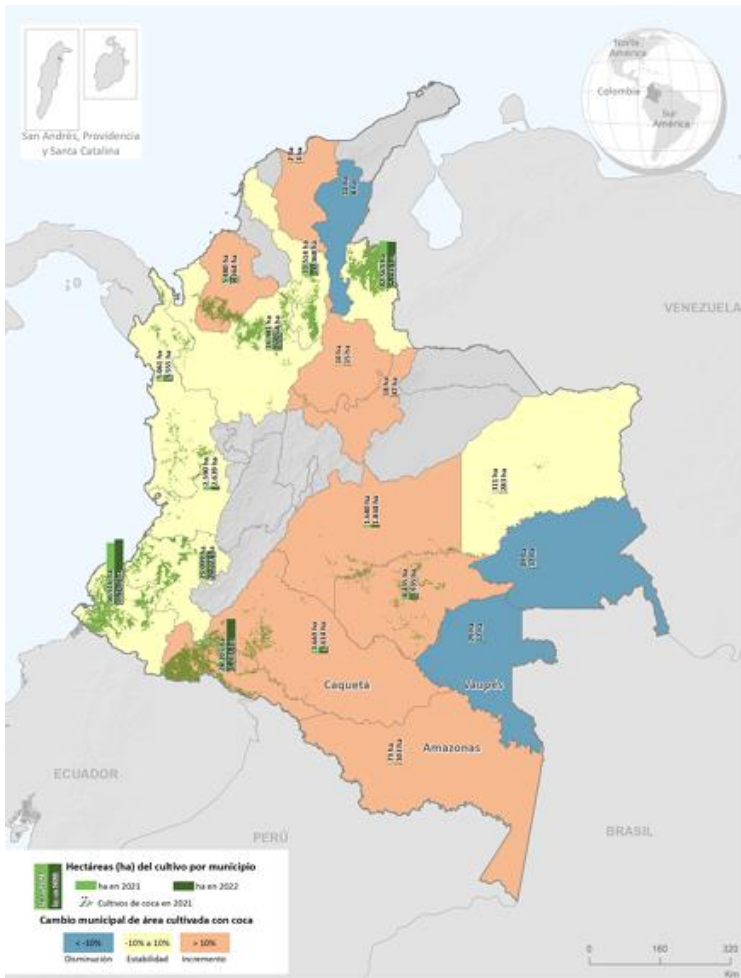

Campo Seguro

REPORTANDO, PROTEGIENDO
Y TRANSFORMANDO

IDENTIFICACIÓN DEL PROBLEMA

El Departamento del Cauca, en Colombia, enfrenta un problema crítico con la proliferación de cultivos de uso ilícito, lo que genera impactos sociales, económicos y ambientales en la región. Para combatir este desafío, se busca involucrar a la población civil en la identificación de estos cultivos mediante el uso de tecnologías innovadoras que puedan recolectar, analizar y visualizar información de manera precisa y segura.

[Esta foto](#) de Autor desconocido está bajo licencia [CC BY-NC-ND](#)

ESTADO GENERAL DE CULTIVOS ILÍCITOS EN COLOMBIA

Figura 1. Área cultivada y número de municipios con presencia de cultivos, 2001 – 2022

ESTADO DE CULTIVOS ILÍCITOS EN EL CAUCA

Cauca ocupa el **cuarto lugar** en los departamentos con más área sembrada de cultivos de coca y aporta el **11%** al total nacional con **26.223 ha**.

SOLUCIÓN

Desarrollar una plataforma digital que permita a los ciudadanos del Cauca reportar de manera anónima y precisa la ubicación de posibles cultivos ilícitos, utilizando sistemas de geolocalización, imágenes satelitales y herramientas de inteligencia artificial, para apoyar los esfuerzos de las autoridades en la lucha contra el narcotráfico.

Especifica ubicación en el mapa

Información Adicional

Describe brevemente el cultivo

Reporte Detallado

Acerca de los autores

Campo Seguro fue desarrollado por un equipo multidisciplinario de 5 integrantes con más de 20 años de experiencia, demostrando compromiso con la causa local, regional y nacional que se vive actualmente en el país acerca de los cultivos ilícitos.