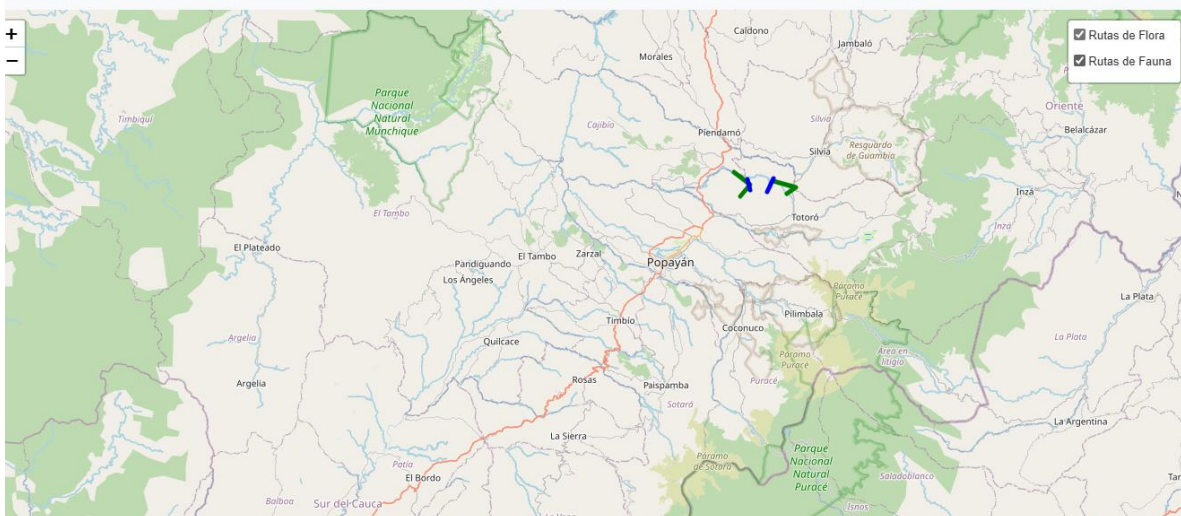

Una vez darle click en la nueva ubicación le da la opción de elegir en el mapa donde quiere ubicar el nuevo marcador

Una vez se muestra la opción de dar click en el mapa para agregar ubicación, una vez se da click en el mapa muestra un formulario

Igualmente, para agregar hostel la diferencia es que en el hostel se abre un nuevo mapa para poder elegir la ubicación donde tiene ubicado el hostel

Además, se implementa la opción de rutas en el navegador en la cual podrá ir a rutas de flora y fauna y en el mapa se marcará donde más vegetación o animales de la región existe.

Se da opción de buscar para que pueda buscar animales donde estos han sido visto esta información se ira alimentando los con los usuarios de la plataforma.

En la barra de buscar se puede buscar las especies que se pueden encontrar en la región del Cauca en este caso al buscar oso nos va indicar en el mapa donde fue vista la especie