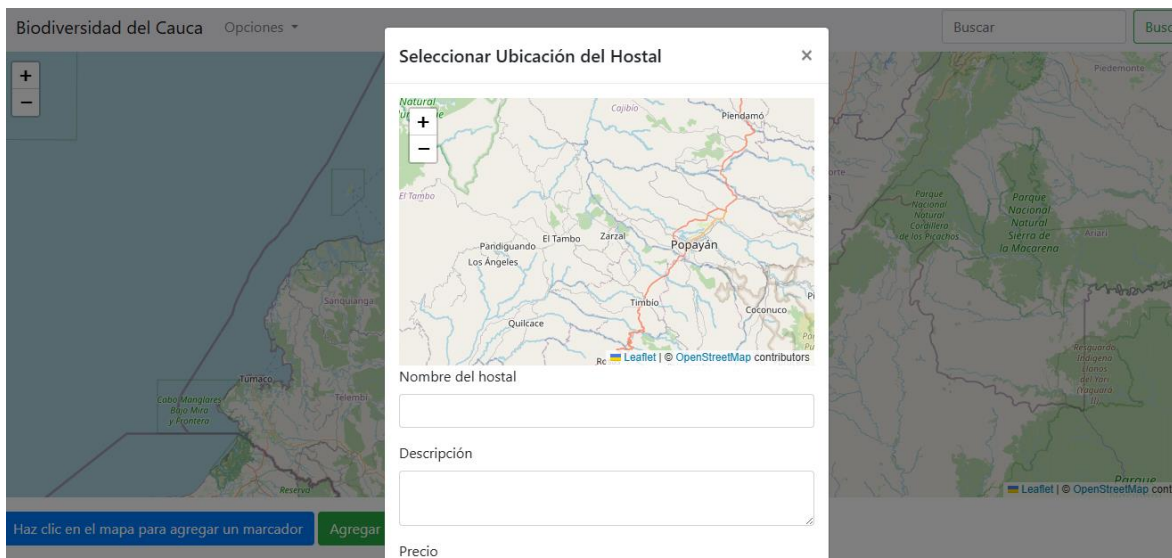

Una vez ingresando a la parte de hostales cargan los hostales que están disponibles en nuestra plataforma

Por parte de los administradores de la plataforma de les da un apartado en el cual pueden administrar el mapa en el cual se crea unas opciones de agregar ubicaciones y agregar hostales con el fin de que se alimente el mapa

Una vez darle click en la nueva ubicación le da la opción de elegir en el mapa donde quiere ubicar el nuevo marcador

Una vez se muestra la opción de dar click en el mapa para agregar ubicación, una vez se da click en el mapa muestra un formulario

Igualmente, para agregar hostel la diferencia es que en el hostel se abre un nuevo mapa para poder elegir la ubicación donde tiene ubicado el hostel

Además, se implementa la opción de rutas en el navegador en la cual podrá ir a rutas de flora y fauna y en el mapa se marcará donde más vegetación o animales de la región existe.

Se da opción de buscar para que pueda buscar animales donde estos han sido visto esta información se ira alimentando los con los usuarios de la plataforma.

En la barra de buscar se puede buscar las especies que se pueden encontrar en la región del Cauca en este caso al buscar oso nos va indicar en el mapa donde fue vista la especie