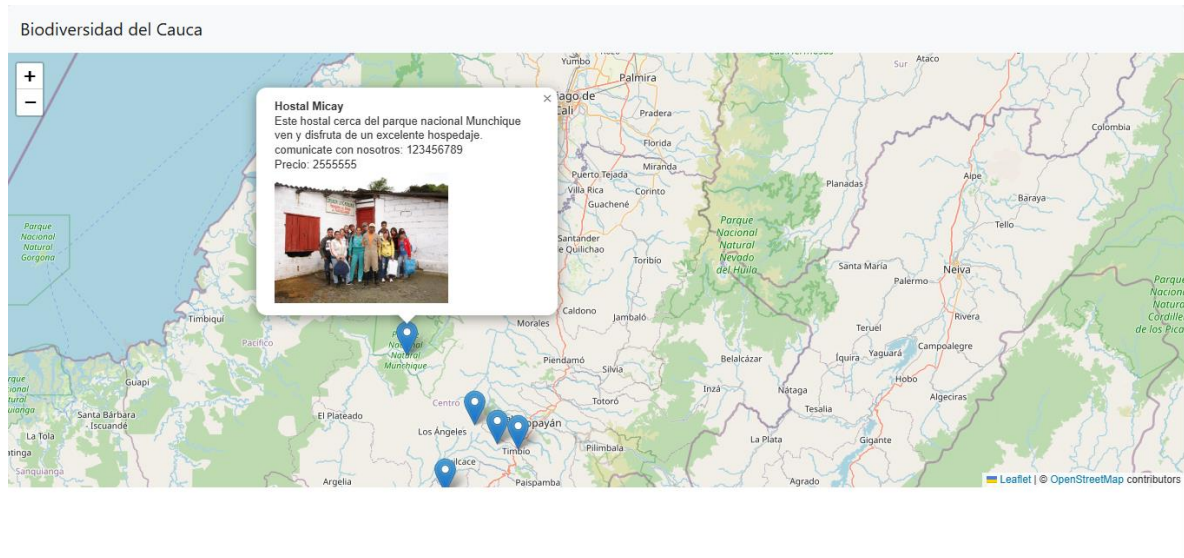

Una vez ingresando a la parte de hostales cargan los hostales que están disponibles en nuestra plataforma