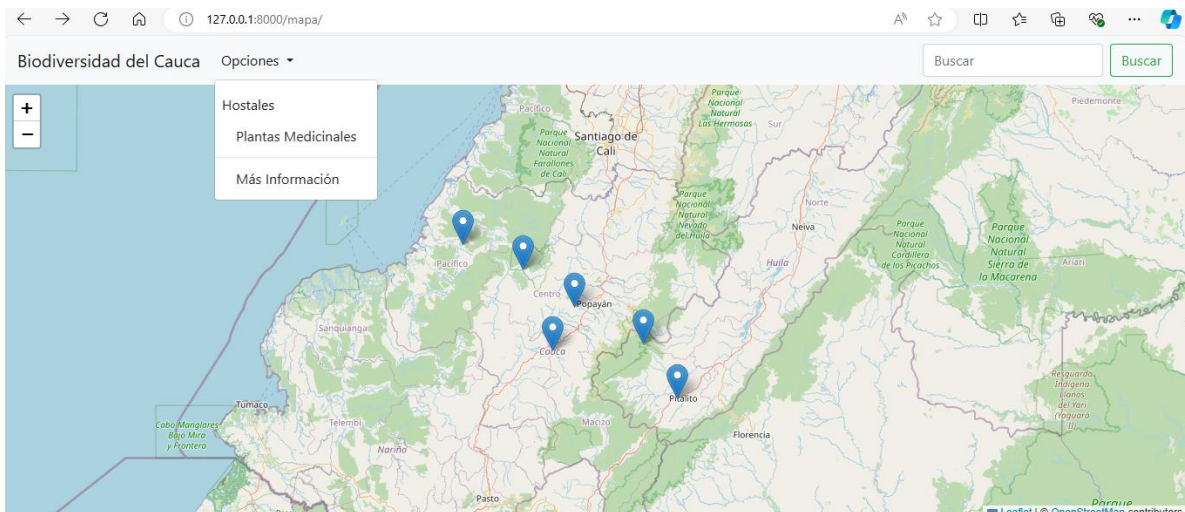

## Landing Page

Tesoro Biodiverso del Cauca: esta es una plataforma en la cual el usuario podrá ingresar y ver como primera impresión los lugares más emblemáticos de la región del cauca como sus volcanes biodiversidad y parques naturales.

Aun mas los turistas que lleguen a la región podrán encontrarse con una opción muy interesante la cual presta el servicio de hostales, estos hostales son de hogareños que viven en la región cerca de lugares exóticos tendrá la opción de elegir cual de los hostales están dentro del rango el cual quiere acercarse, esto con el fin de dar a conocer los lugares mas hermosos del cauca y los turistas puedan llevarse una bella impresión de los bosques y como estos pueden extinguirse en un futuro si no se cuidan, esta opción se abrió como una manera de que los hogareños puedan generar ingresos como dueños de los hospedajes y guías turísticos.

Una vez darle click en la nueva ubicación le da la opción de elegir en el mapa donde quiere ubicar el nuevo marcador

Una vez se muestra la opción de dar click en el mapa para agregar ubicación, una vez se da click en el mapa muestra un formulario

Se da opción de buscar para que pueda buscar animales donde estos han sido visto esta información se ira alimentando los con los usuarios de la plataforma.

En la barra de buscar se puede buscar las especies que se pueden encontrar en la región del Cauca en este caso al buscar oso nos va indicar en el mapa donde fue vista la especie