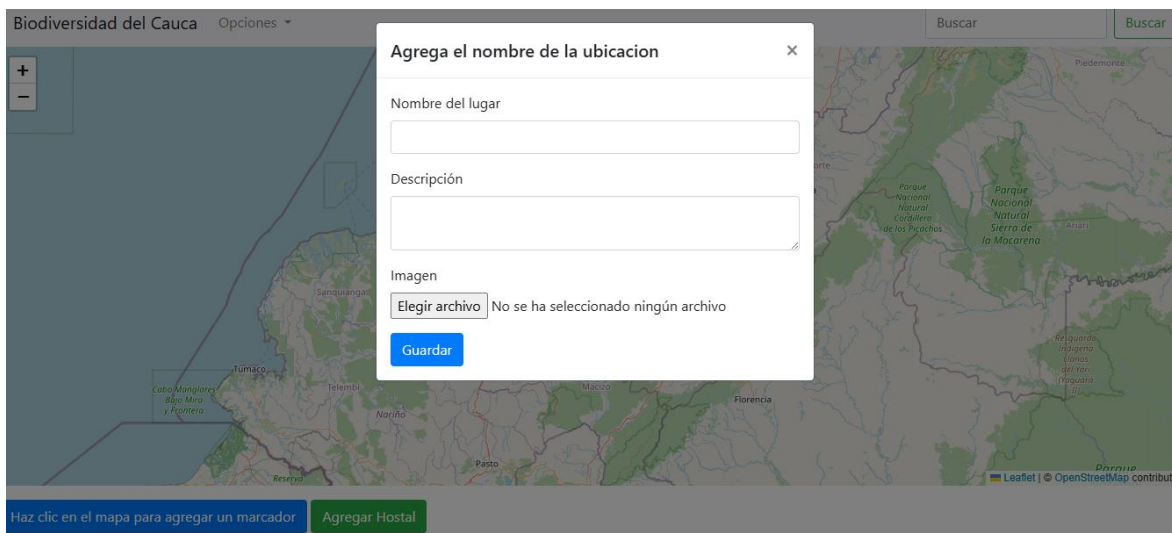

Una vez ingresando a la parte de hostales cargan los hostales que están disponibles en nuestra plataforma

Por parte de los administradores de la plataforma de les da un apartado en el cual pueden administrar el mapa en el cual se crea unas opciones de agregar ubicaciones y agregar hostales con el fin de que se alimente el mapa

Una vez darle click en la nueva ubicación le da la opción de elegir en el mapa donde quiere ubicar el nuevo marcador

Una vez se muestra la opción de dar click en el mapa para agregar ubicación, una vez se da click en el mapa muestra un formulario

Igualmente, para agregar hostel la diferencia es que en el hostel se abre un nuevo mapa para poder elegir la ubicación donde tiene ubicado el hostel

Además, se implementa la opción de rutas en el navegador en la cual podrá ir a rutas de flora y fauna y en el mapa se marcará donde más vegetación o animales de la región existe.

Se da opción de buscar para que pueda buscar animales donde estos han sido visto esta información se ira alimentando los con los usuarios de la plataforma.

En la barra de buscar se puede buscar las especies que se pueden encontrar en la región del Cauca en este caso al buscar oso nos va indicar en el mapa donde fue vista la especie