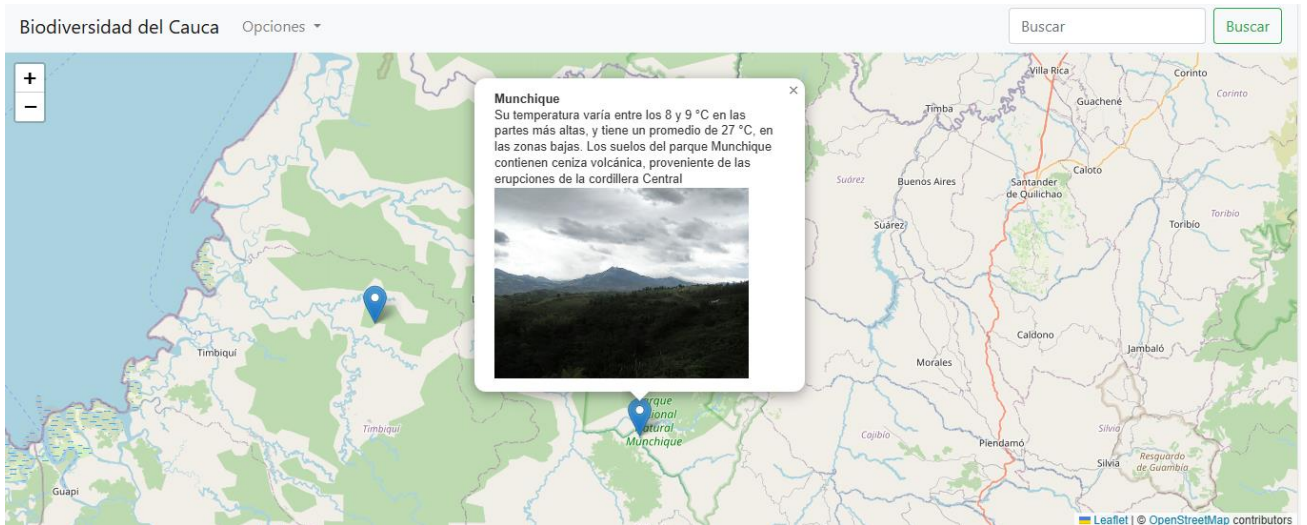

## Landing Page

Tesoro Biodiverso del Cauca: esta es una plataforma en la cual el usuario podrá ingresar y ver como primera impresión los lugares más emblemáticos de la región del cauca como sus volcanes biodiversidad y parques naturales.

Aun mas los turistas que lleguen a la región podrán encontrarse con una opción muy interesante la cual presta el servicio de hostales, estos hostales son de hogareños que viven en la región cerca de lugares exóticos tendrá la opción de elegir cual de los hostales están dentro del rango el cual quiere acercarse, esto con el fin de dar a conocer los lugares mas hermosos del cauca y los turistas puedan llevarse una bella impresión de los bosques y como estos pueden extinguirse en un futuro si no se cuidan, esta opción se abrió como una manera de que los hogareños puedan generar ingresos como dueños de los hospedajes y guías turísticos.

Una vez darle click en la nueva ubicación le da la opción de elegir en el mapa donde quiere ubicar el nuevo marcador

Una vez se muestra la opción de dar click en el mapa para agregar ubicación, una vez se da click en el mapa muestra un formulario

Se da opción de buscar para que pueda buscar animales donde estos han sido visto esta información se ira alimentando los con los usuarios de la plataforma.

En la barra de buscar se puede buscar las especies que se pueden encontrar en la región del Cauca en este caso al buscar oso nos va indicar en el mapa donde fue vista la especie