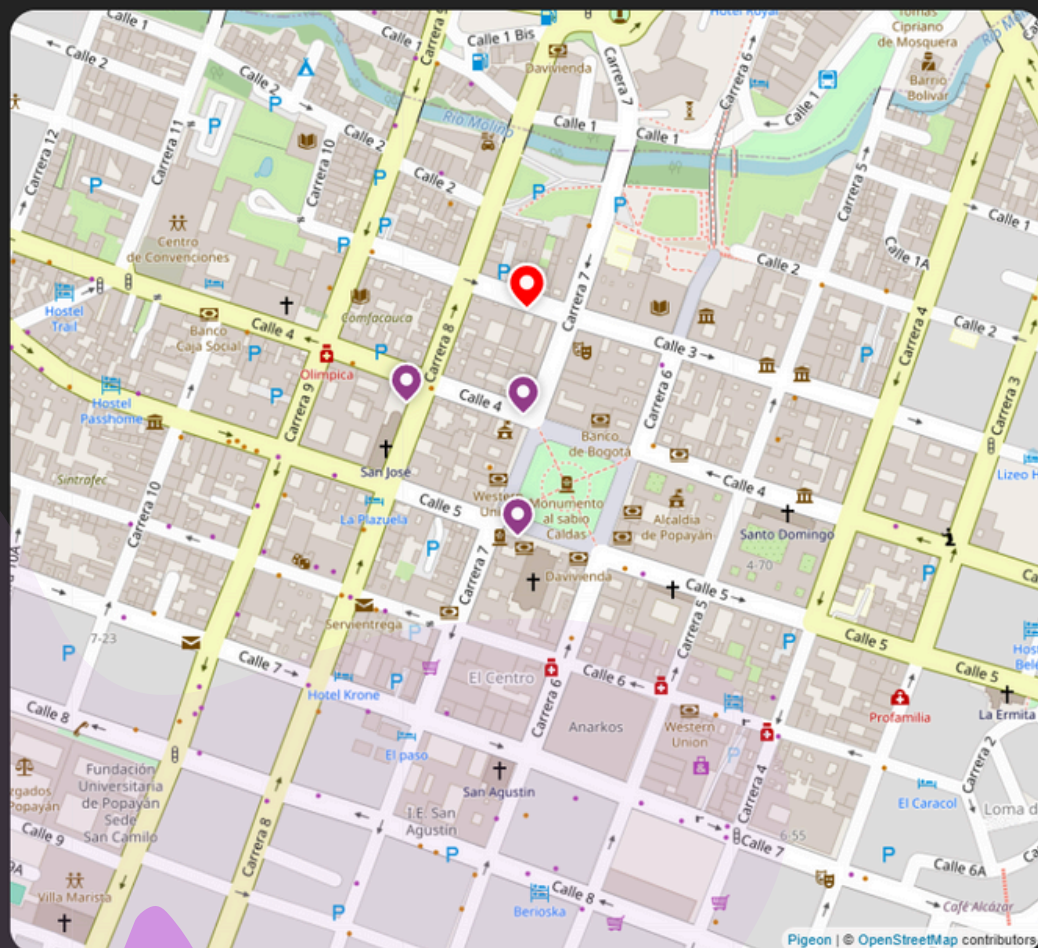

## DashBoard

Fecha: 2021-10-10

Prioridad: alta

Nombre: Maria

Apellido: undefined

Cedula: 1234567890

Barrio: La Paz

Coordenadas : 2.443312, -76.606636