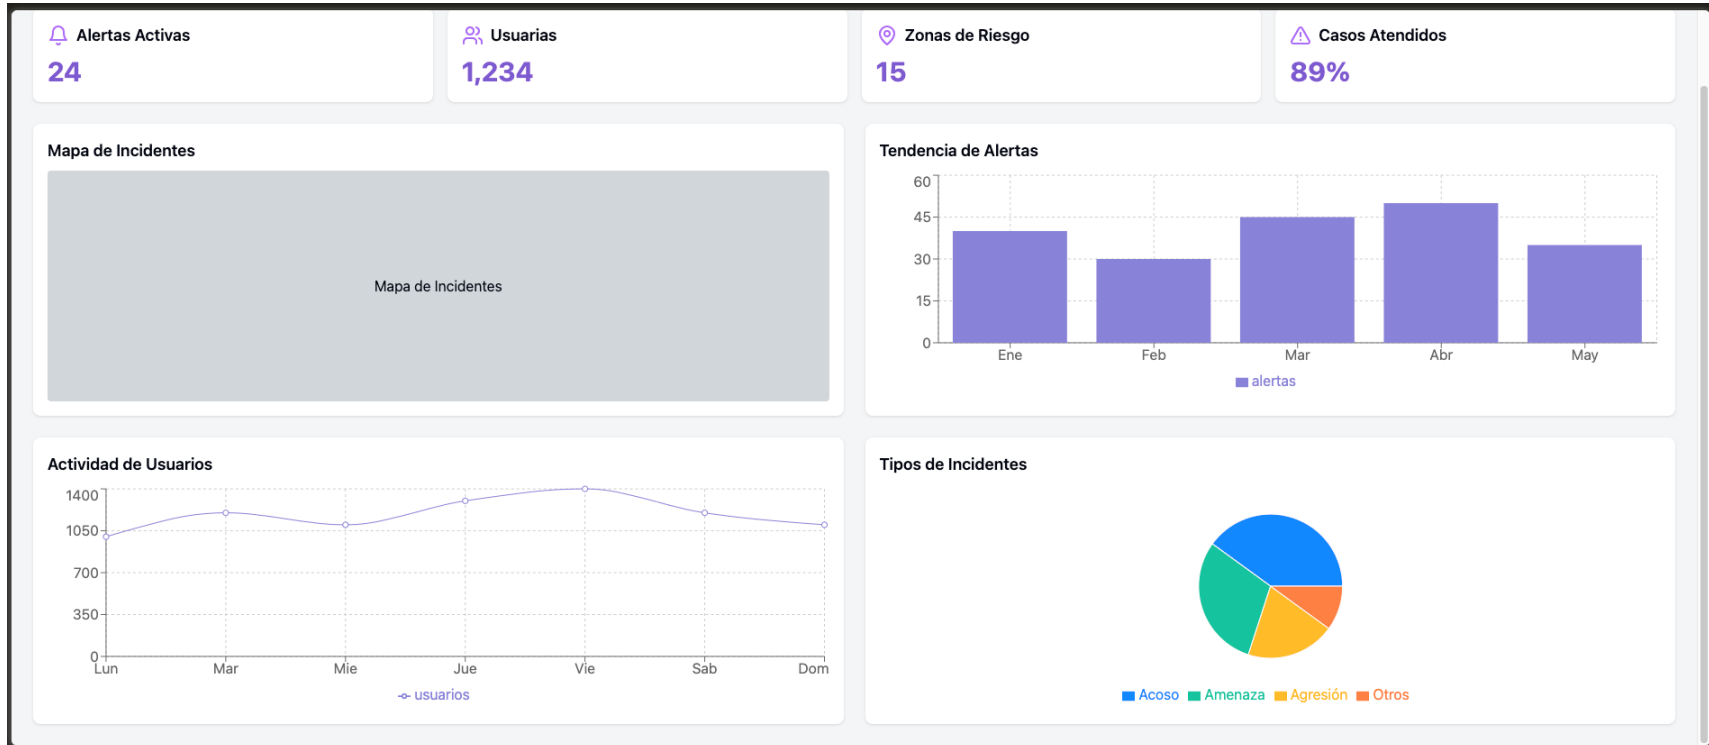

PhotoRoom

<https://redmujersegura.b><https://redmujersegura.blog>

@Red_Mujer_Segura

Tel: 602824515 – WhatsApp 3012452815