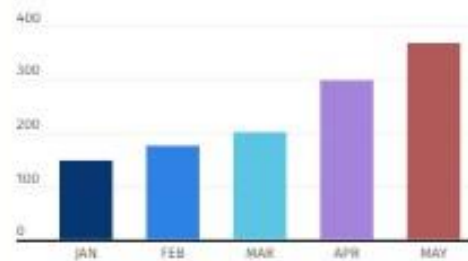

## SEGUIMIENTO DELITOS CONTRA LA MUJER

Total

14.236

Agresiones físicas

168

Numero de denuncias

151

Feminicidios

52

numero de denuncias

369

Comparativa años anteriores

<https://redmujersegura.b><https://redmujersegura.blog>

    @Red\_Mujer\_Segura

Tel: 602824515 – WhatsApp 3012452815

PhotoRoom