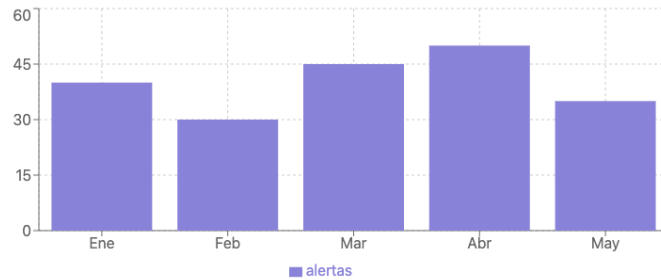

PhotoRoom

RMS Admin

- Dashboard
- Gestión de Alertas
- Análisis de Datos
- Reportes
- Mapas de Incidentes
- Configuración

Dashboard

Alertas Activas

24

Usuaris Registradas

1,234

Zonas de Alto Riesgo

15

Casos Atendidos

89%

Tendencia de Alertas