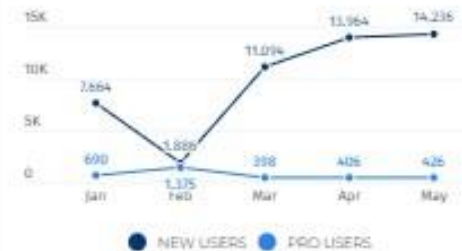

## SEGUIMIENTO DELITOS CONTRA LA MUJER

Total

14.236

Agresiones físicas

168

Numero de denuncias

151

Feminicidios

52

numero de denuncias

369

Comparativa años anteriores

<https://redmujersegura.b><https://redmujersegura.blog>

    @Red\_Mujer\_Segura

Tel: 602824515 – WhatsApp 3012452815

PhotoRoom

### RMS Admin

- Dashboard
- Gestión de Alertas
- Análisis de Datos
- Reportes
- Mapas de Incidentes
- Configuración

### Dashboard

Alertas Activas

24

Usuaris Registradas

1,234

Zonas de Alto Riesgo

15

Casos Atendidos