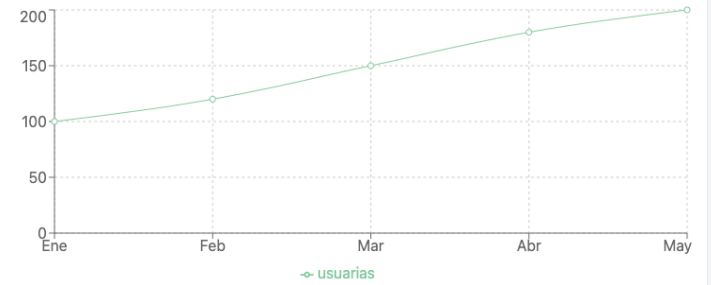

 **Usuarios Registradas**
1,234

 **Zonas de Alto Riesgo**
15

 **Casos Atendidos**
89%

Tendencia de Alertas

Crecimiento de Usuarios

RMS Admin

- Dashboard
- Gestión de Alertas
- Análisis de Datos
- Reportes
- Mapas de Incidentes
- Configuración

Gestión de Alertas

Filtrar Todas las alertas

Buscar alertas...

Tipo	Ubicación	Fecha	Hora	Usuaría	Estado	Acciones
 Emergencia	Calle Principal 123	2023-07-24	10:30 AM	Maria G.	Activa	  
 Acoso	Av. Central 456	2023-07-24	11:45 AM	Laura M.	En proceso	  
 Amenaza	Plaza Mayor	2023-07-24	1:15 PM	Ana R.	Activa	  
 Emergencia	Parque Central	2023-07-24	3:00 PM	Sofia L.	Resuelta	  
 Acoso	Estación de Metro	2023-07-24	4:30 PM	Elena P.	Activa	  