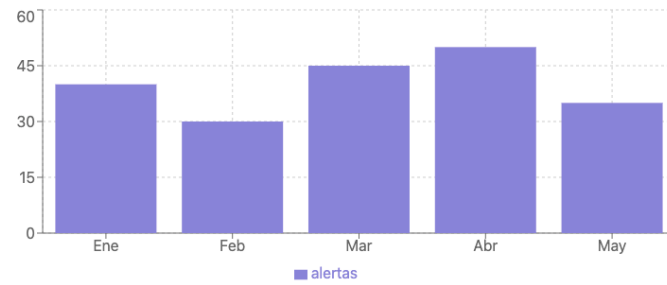

SEGUIMIENTO DELITOS CONTRA LA MUJER

Total

14.236

Agresiones físicas

168

Numero de denuncias

151

Feminicidios

52

numero de denuncias

369

Comparativa años anteriores

RMS Admin

- Dashboard
- Gestión de Alertas
- Análisis de Datos
- Reportes
- Mapas de Incidentes
- Configuración

Dashboard

 **Alertas Activas**
24

 **Usuarios Registradas**
1,234

 **Zonas de Alto Riesgo**
15

 **Casos Atendidos**
89%

Tendencia de Alertas

Crecimiento de Usuarios

RMS Admin

- Dashboard
- Gestión de Alertas
- Análisis de Datos
- Reportes
- Mapas de Incidentes
- Configuración