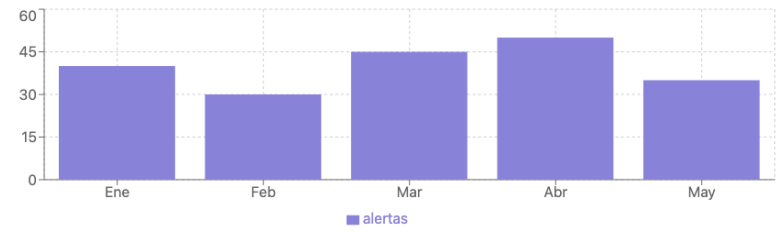

🔔 Alertas Activas
24

👤 Usuaris
1,234

📍 Zonas de Riesgo
15

⚠️ Casos Atendidos
89%

Mapa de Incidentes

Tendencia de Alertas

Actividad de Usuarios

Tipos de Incidentes