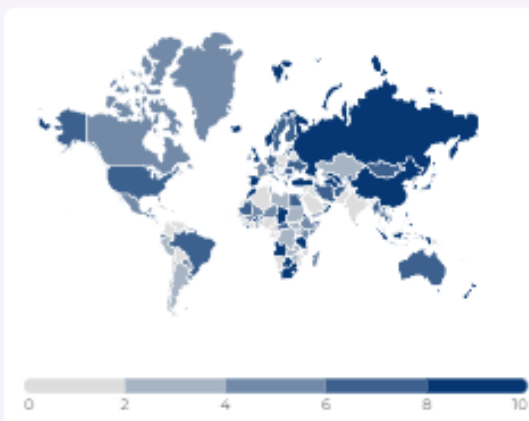

SEGUIMIENTO DELITOS CONTRA LA MUJER

Total

14.236

Agresiones físicas

168

Numero de denuncias

151

Feminicidios

52