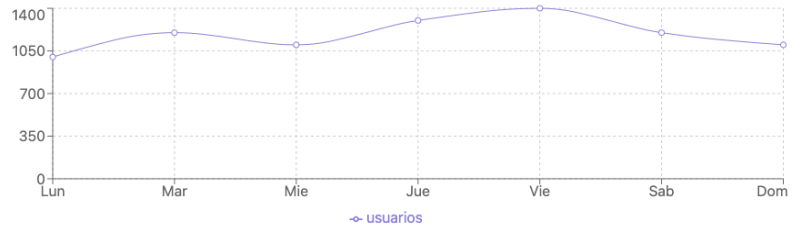

Gestión de Alertas

Filtrar Todas las alertas

Buscar alertas...

Tipo	Ubicación	Fecha	Hora	Usuaría	Estado	Acciones
 Emergencia	Calle Principal 123	2023-07-24	10:30 AM	Maria G.	Activa	  
 Acoso	Av. Central 456	2023-07-24	11:45 AM	Laura M.	En proceso	  
 Amenaza	Plaza Mayor	2023-07-24	1:15 PM	Ana R.	Activa	  
 Emergencia	Parque Central	2023-07-24	3:00 PM	Sofia L.	Resuelta	  
 Acoso	Estación de Metro	2023-07-24	4:30 PM	Elena P.	Activa	  

🔔 Alertas Activas
24

👤 Usuaris
1,234

📍 Zonas de Riesgo
15

⚠️ Casos Atendidos
89%

Mapa de Incidentes

Tendencia de Alertas

Actividad de Usuarios

Tipos de Incidentes