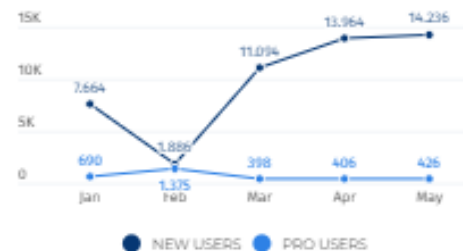

SEGUIMIENTO DELITOS CONTRA LA MUJER

Total

14.236

Agresiones físicas

168

Numero de denuncias

151

Feminicidios

52

numero de denuncias

369

Comparativa años anteriores

RMS Admin

- Dashboard
- Gestión de Alertas
- Análisis de Datos
- Reportes
- Mapas de Incidentes
- Configuración

Dashboard

 **Alertas Activas**
24

 **Usuarios Registradas**
1,234

 **Zonas de Alto Riesgo**
15

 **Casos Atendidos**
89%

Tendencia de Alertas

Crecimiento de Usuarios

RMS Admin

- Dashboard
- Gestión de Alertas
- Análisis de Datos
- Reportes
- Mapas de Incidentes
- Configuración