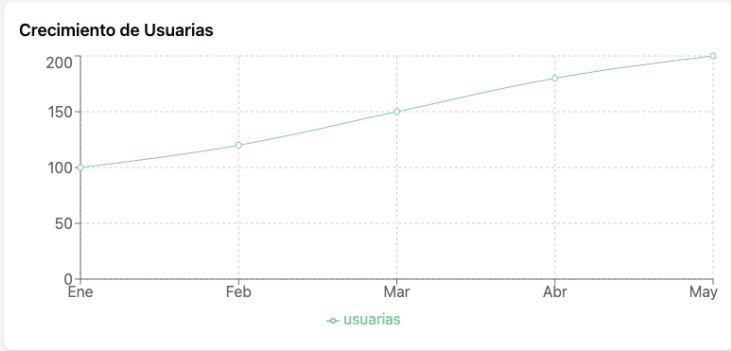

PhotoRoom

- RMS Admin
- Dashboard
- Gestión de Alertas
- Análisis de Datos
- Reportes
- Mapas de Incidentes
- Configuración

Dashboard

Alertas Activas
24

Usuaris Registradas
1,234

Zonas de Alto Riesgo
15

Casos Atendidos
89%

<https://redmujersegura.b><https://redmujersegura.blog>

@Red_Mujer_Segura
Tel: 602824515 – WhatsApp 3012452815