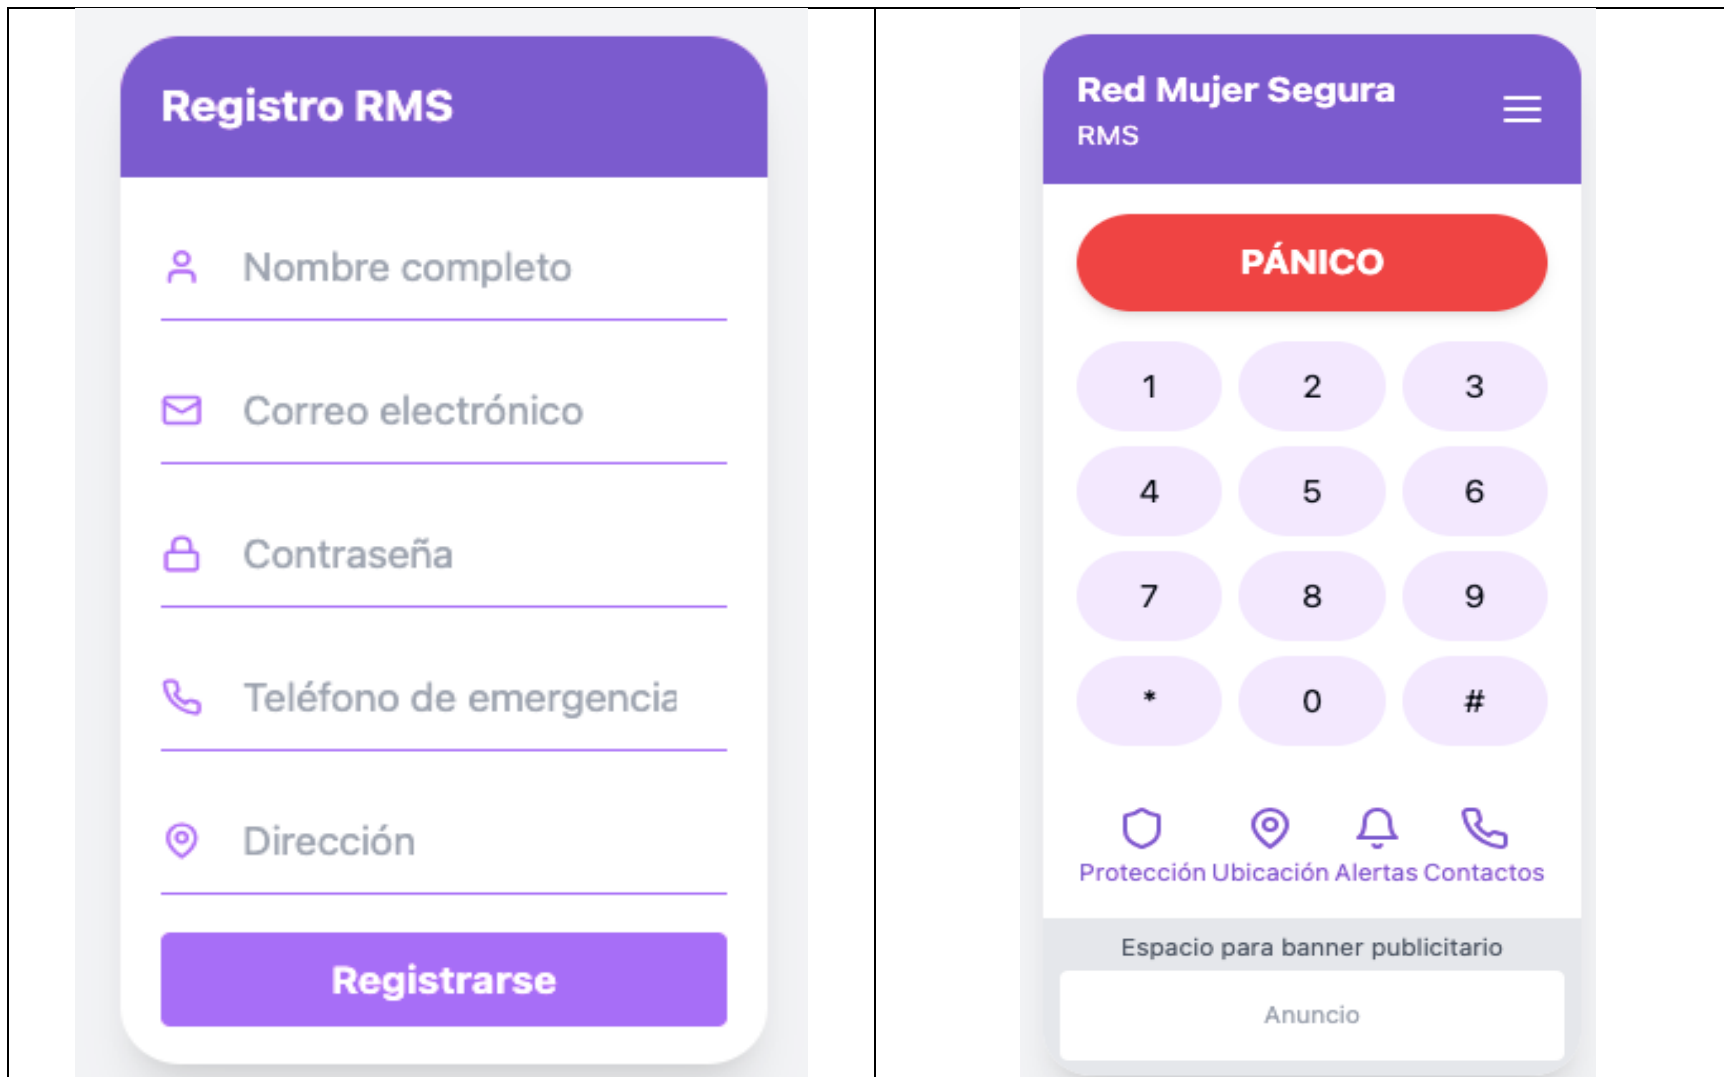

PhotoRoom

Red Mujer Segura

Producto mínimo viable como propuesta app Red Mujer Segura - RMS

<https://redmujersegura.bh><https://redmujersegura.blog>

    @Red_Mujer_Segura
Tel: 602824515 – WhatsApp 3012452815

PhotoRoom

Registro en la app RMS

Seguimiento de Alerta

📌 Tipo de incidente

🕒 dd/mm/aaaa, --:-- -📅

🗨 Descripción del incidente

¿Se resolvió la situación?

Enviar Seguimiento

Cierre del caso por parte del usuario

Pantalla principal App RMS

Seguimiento de Caso

📄 Número de Caso

⚠ Estado del Caso

👤 Responsable del Caso

🕒 dd/mm/aaaa, --:-- -📅

✅ ¿Fue atendido?