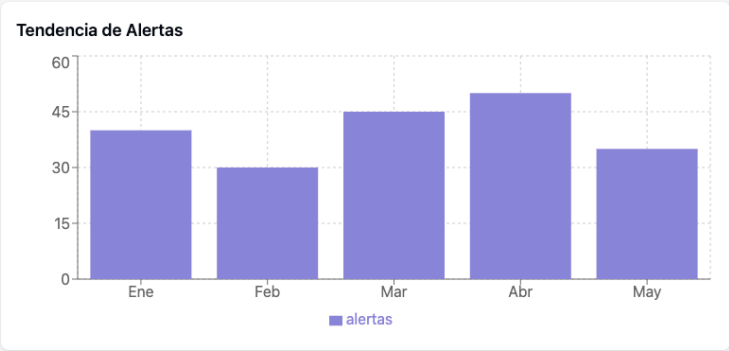

PhotoRoom

- RMS Admin
- Dashboard
- Gestión de Alertas
- Análisis de Datos
- Reportes
- Mapas de Incidentes
- Configuración

Dashboard

Alertas Activas
24

Usuaris Registradas
1,234

Zonas de Alto Riesgo
15

Casos Atendidos
89%

<https://redmujersegura.b><https://redmujersegura.blog>

@Red_Mujer_Segura
Tel: 602824515 – WhatsApp 3012452815