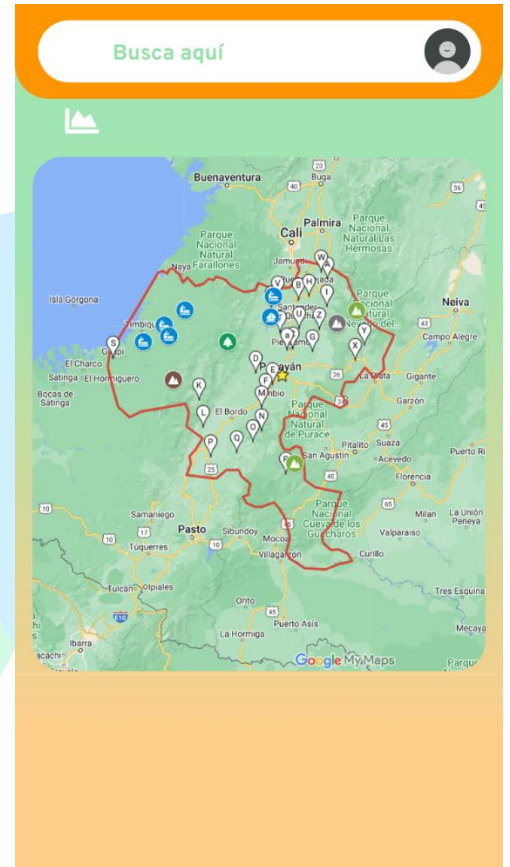

Fecha expedición

12 ↓ mayo ↓ 2024 ↓

Sexo

Masculino Femenino

Crear cuenta

[¿Necesitas ayuda?](#)

BIO CAU